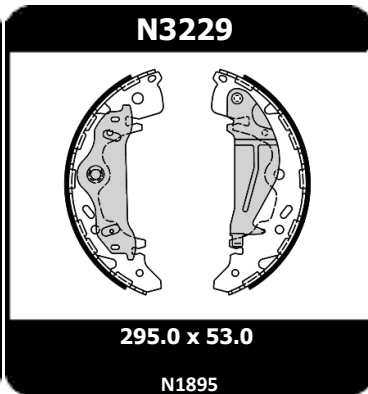

TCR10 Auto Non-ABS	8/96 - 12/99			210A0333
--------------------	--------------	--	--	-----------------

New Product Releases

**Product Manual
 Latest Release No.46**

BRAKE MASTER KITS

IVECO

Daily

49-12	1995 - 02		26.99mm	210J0399
-------	-----------	--	---------	-----------------

BRAKE SHOES

ISUZU

NPR70

4.8L	98 - 02	REAR	320.0 x 120.0	N3228
------	---------	------	---------------	--------------

KIA

Carnival

GQ	12/03 - 11/05	REAR		N3229
----	---------------	------	--	--------------

CALIPER KITS