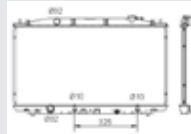

RADMZ238-
MAZDA 2 1.4LTR
& 1.6LTR A/T
2003- ON 325 X
536 X 16

RADF239- FORD F250 5.4LTR V8
A/T 2001- ON 673
X 768 X 56
Contact your
local ATAP for any
further information.

PROTEX

The standard in Auto parts