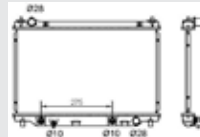

RADMZ238-
MAZDA 2 1.4LTR
& 1.6LTR A/T
2003- ON 325 X
536 X 16

RADF239- FORD F250 5.4LTR V8
A/T 2001- ON 673
X 768 X 56
Contact your
local ATAP for any
further information.

PROTEX

The standard in Auto parts